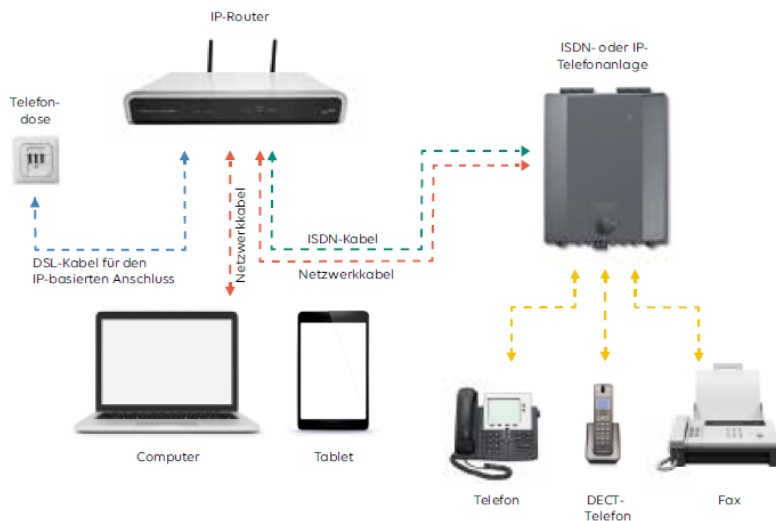

Und was ist mit der Technik?

Um die IP-basierten Anschlüsse von EWE nutzen zu können, benötigen Sie lediglich einen IP-Router. Die leistungsstarken Multi-Service Business Router von AudioCodes sind perfekt für die Anforderungen des IP-Netzes vorbereitet. Profitieren Sie ohne viel Konfigurationsaufwand von den Vorteilen einer modernen Kommunikationszentrale:

- Optimale Sprachqualität durch automatische Priorisierung von Sprache vor Daten
- Weniger Hardware durch den Wegfall von DSL-Splitter und ISDN-Netzabschlussgerät

Sie möchten Ihre bestehende ISDN-TK-Anlage an einem IP-fähigen Anschluss der EWE weiternutzen? Kein Problem. Die VoIP-Router von AudioCodes mit ISDN-IP-Gateway ermöglichen Ihnen entweder eine ISDN- oder IP-TK-Anlage anzuschließen.

Die IP-basierten Sprachanschlüsse von EWE sind schon bei vielen namenhaften Herstellern von TK-Systemen zertifiziert.