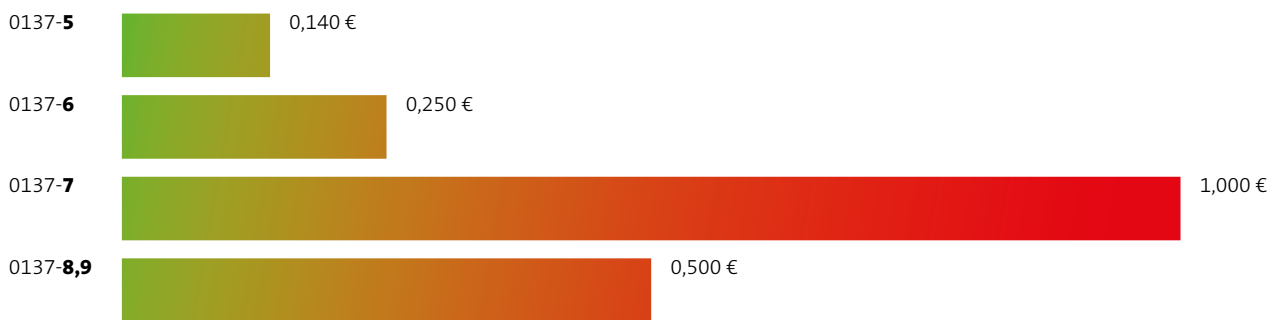

**Grund-, Einrichtungs- und Änderungspreise**

	Grundpreis/Monat	Einrichtungspreis
<b>Basis-Paket</b> Das Basispaket umfasst die Weiterleitung der Anrufe auf eine vereinbarte Zielrufnummer.	4,90 €	14,90 €
<b>swb Online Manager Komfort</b> Zur Steuerung der Routing-Optionen und des Abrufs von Statistiken erhalten Sie zu Ihrem swb 0800 Service-Dienst die Web-Schnittstelle swb Online Manager <i>Komfort</i> .	kostenlos	kostenlos

**Anbietervergütung/Verbindung**

Ursprung der Verbindung → Ziel der Verbindung ↓	swb-Festnetz	Übrige dt. Festnetze	D1, D2, E-Plus, O <sub>2</sub>
<b>0137-5</b>			
swb-/EWE-Festnetz	0,069 €	0,065 €	0,065 €
Übrige dt. Festnetze, swb Voicebox	0,039 €	0,039 €	0,039 €
Voting-Dienst	0,069 €	0,065 €	0,065 €
<b>0137-6</b>			
swb-/EWE-Festnetz	0,139 €	0,129 €	0,129 €
Übrige dt. Festnetze, swb Voicebox	0,119 €	0,109 €	0,109 €
Voting-Dienst	0,139 €	0,129 €	0,129 €
<b>0137-7</b>			
swb-/EWE-Festnetz	0,690 €	0,690 €	0,690 €
Übrige dt. Festnetze, swb Voicebox	0,650 €	0,650 €	0,650 €
Voting-Dienst	0,690 €	0,690 €	0,690 €
<b>0137-8 und 0137-9</b>			
swb-/EWE-Festnetz	0,329 €	0,329 €	0,329 €
Übrige dt. Festnetze, swb Voicebox	0,309 €	0,290 €	0,290 €
Voting-Dienst	0,329 €	0,329 €	0,329 €

**Kosten / Anruf aus dem dt. Festnetz** Mobilfunkpreise abweichend

**Information**

- Zur Steuerung der Routing-Optionen und des Abrufs von Statistiken erhalten Sie zu Ihrem swb 0137vote-Dienst den swb Online Manager *Komfort* kostenlos.
- Die Weiterleitung von Verbindungen auf Mobilfunk-Ziele kann nicht vorgenommen werden.
- Die Erreichbarkeit aus dem Ausland ist grundsätzlich nicht möglich.
- Da die 0137-Gasse für Gespräche mit kurzer Verbindungsdauer bestimmt ist, wird bei einer Überschreitung der Verbindungsdauer von 18 Sek. die Ausschüttung um 0,019 €/Minute gemindert. Bei Überschreitung einer Verbindungsdauer von 300 Sek. werden die Verbindungen getrennt.